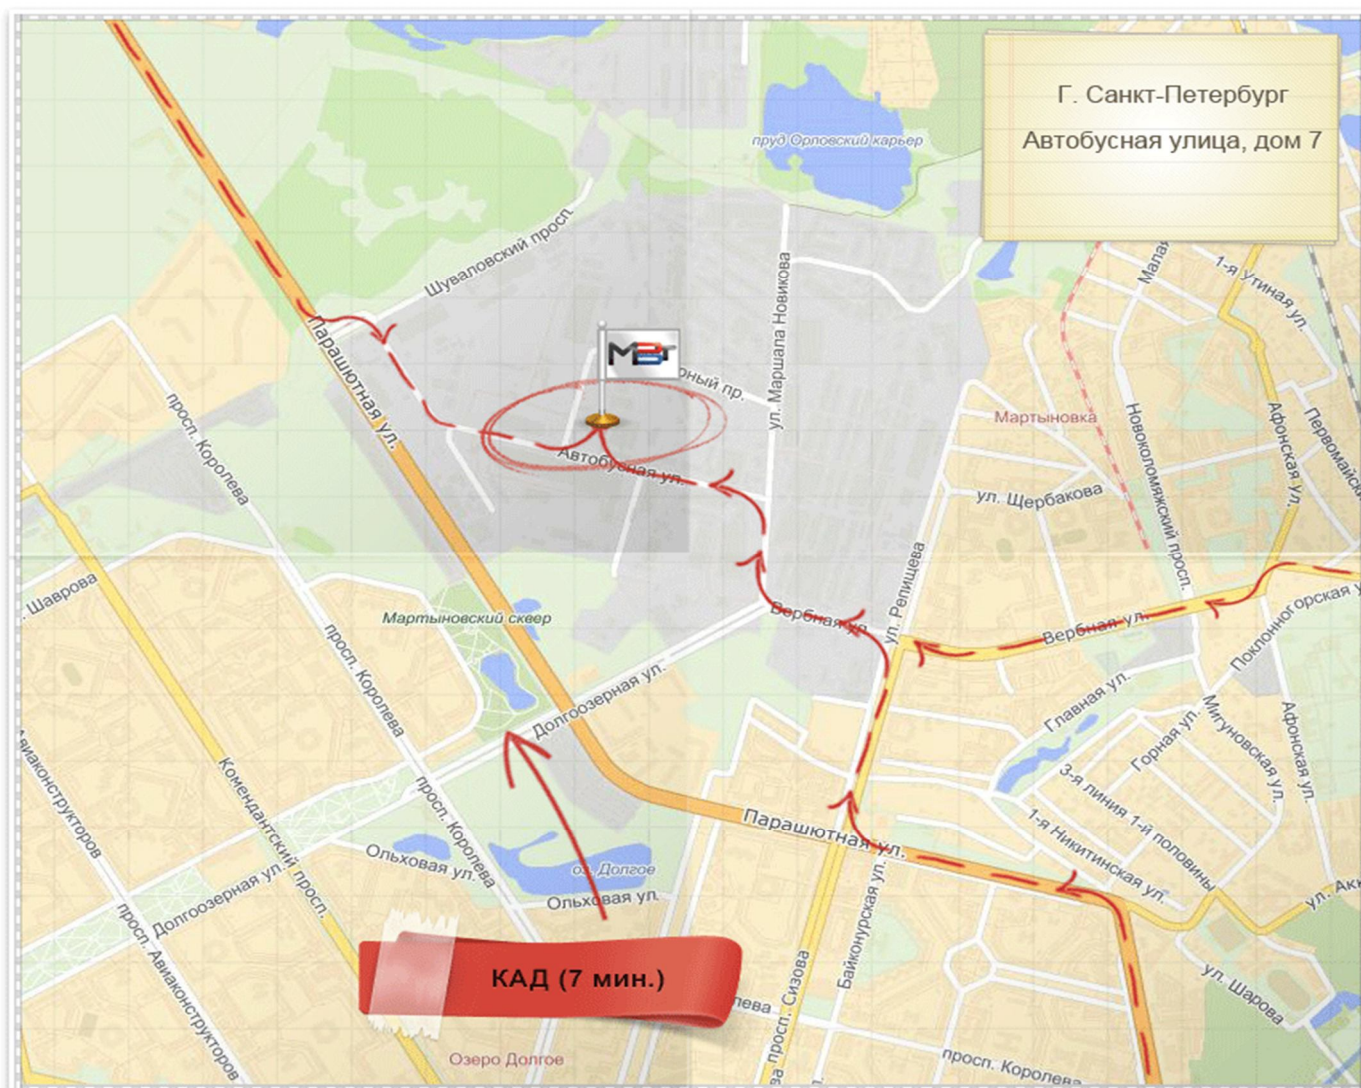

### Схема проезда к складу и офису компании ООО «МВТ Кабельные Трассы»

Электротехническая компания **ООО «МВТ Кабельные Трассы»** Санкт-Петербург осуществляет комплексные поставки полного спектра кабеленесущих систем, для проведения электромонтажных работ, на объектах строительства и ремонта.

### Офис и склад находятся по адресу ул. Автобусная дом 7 (Коломаги, Приморский район)

Очень удобный съезд с КАД на Парашютную ул. и через небольшой отрезок Шуваловского пр. на Автобусную ул.

Промзона «Урал-Нева»

Время работы: С **Понедельника по Пятницу с 09:00 до 18:00**

Перед въездом на территорию промзоны нужно записаться на охране, (Вы едете в ООО «МВТ КТ»).

На территории компания находится в двухэтажном, сером здании, левее въезда, первый подъезд, второй этаж.